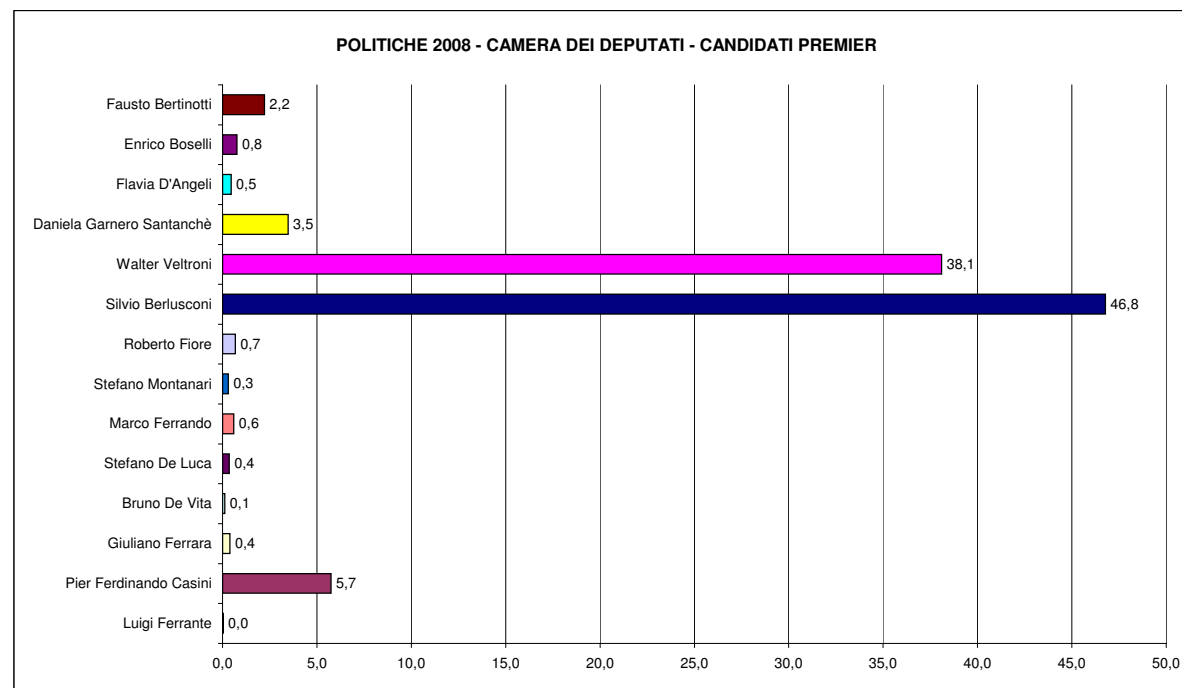

ELEZIONI POLITICHE 2008			
CANDIDATI CAMERA DEI DEPUTATI			
Numero Lista	Descrizione	VOTI	%
1	Il Loto	4	0,0
2	Unione Di Centro	729	5,7
3	Associazione per la Difesa della Vita	50	0,4
4	Unione Democratica Consumatori	15	0,1
5	Partito Liberale Italiano	45	0,4
6	Partito Comunista dei Lavoratori	76	0,6
7	Per il Bene Comune	38	0,3
8	Forza Nuova	86	0,7
9	Il Popolo della Libertà	5836	46,0
10	Movimento per l'Autonomia	105	0,8
11	Partito Democratico	4449	35,0
12	Italia dei Valori - Lista di Pietro	389	3,1
13	La Destra - Fiamma Tricolore	441	3,5
14	Sinistra Critica	58	0,5
15	Partito Socialista Boselli	96	0,8
16	La Sinistra L'Arcobaleno	283	2,2